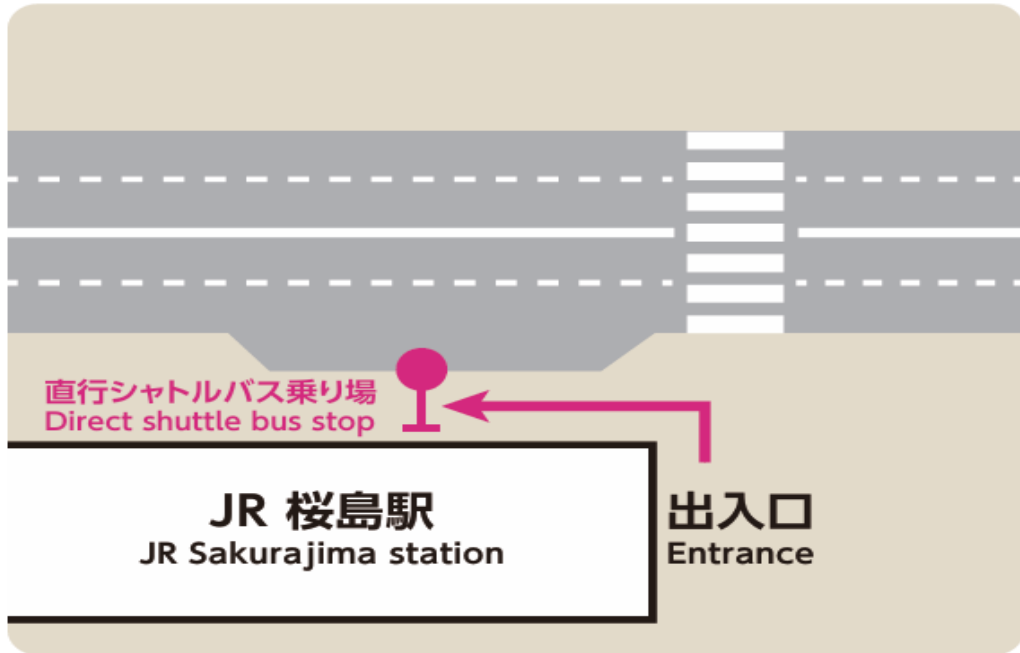

JR桜島駅前発  
臨時直行バス乗り場

おおきにアリーナ舞洲発  
臨時直行バス乗り場

【凡例】  
お帰り時導線 →